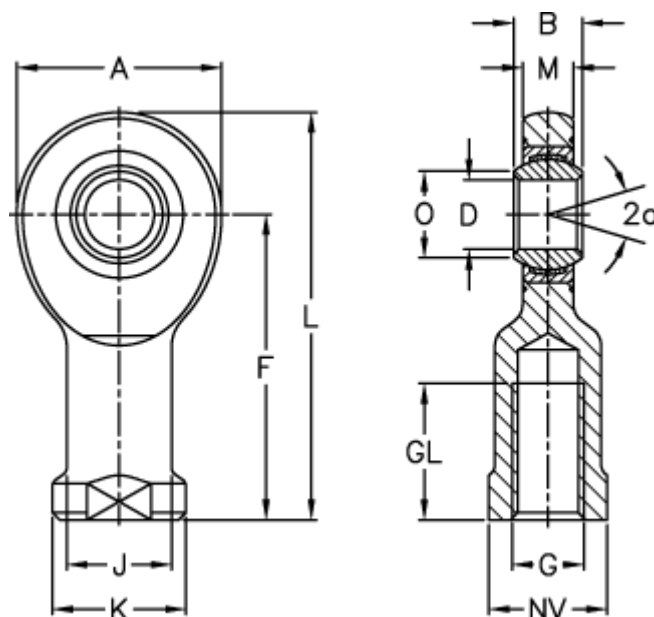

Varenummer: 03468035

Beskrivelse: Fluro Ledhoved EI 35D-NIRO

Mål

A	= 82	J	= 47
a (grader)	= 6	K	= 58
B	= 25	L	= 166
D	= 35	M	= 21
Dynamisk træk kN	= 153	NV	= 50
F	= 125	O	= 39.8
g	= M36x3	Statisk træk kN	= 111
GL	= 60	Vægt	= 1300